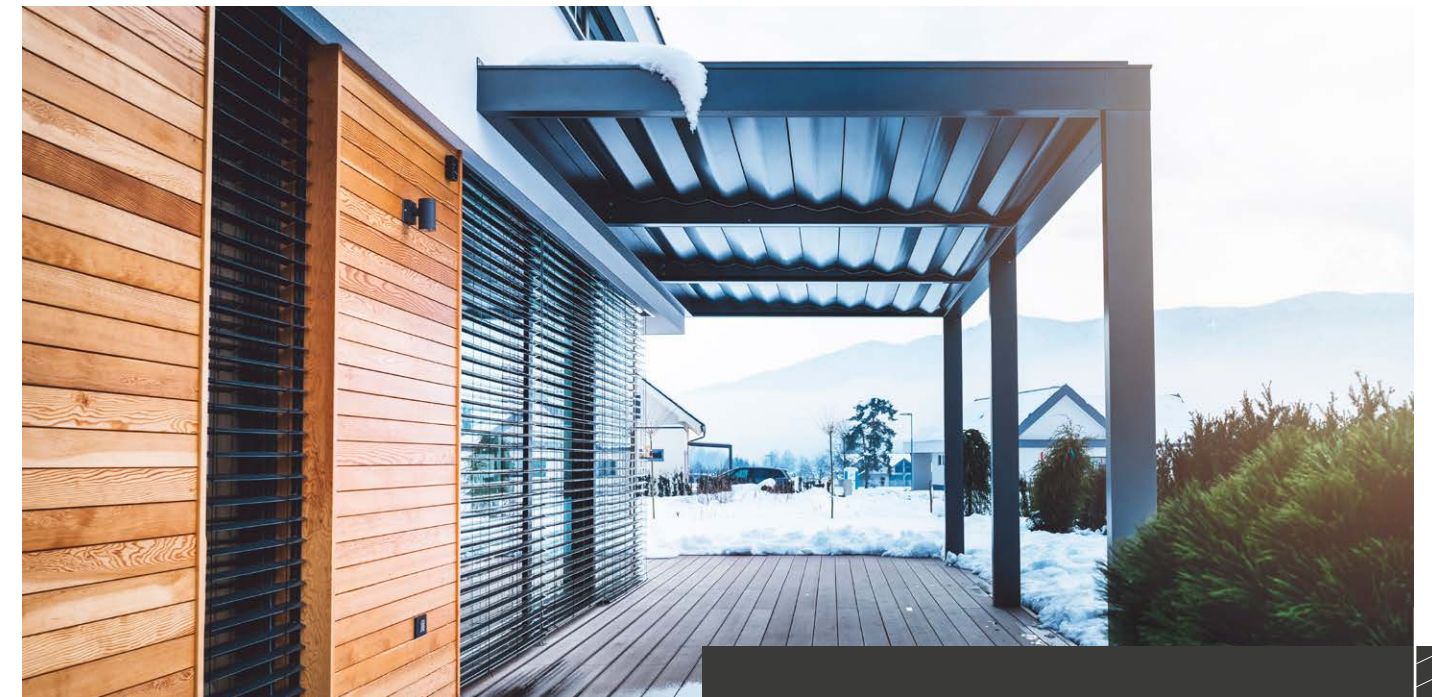

MADE IN GERMANY

Familien-
unternehmen
seit 1977

**IHRE VORTEILE
AUF EINEN BLICK**

SONNENSCHUTZ

Angenehmes Raumklima,
auch an heißen Tagen

BLENDSCHUTZ

Flexible Tageslichtlenkung
im eigenen Zuhause

SICHTSCHUTZ

Mehr Privatsphäre im
eigenen Zuhause

FASSADENGESTALTUNG

Raffstoren als Teil der lebendigen
Fassadengestaltung

INSEKTENSCHUTZ

Integrierbar im Raffstorekasten

BEDIENKOMFORT

Komfortabel mit Elektroantrieb

LANGLEBIGKEIT

Kasten und Lamellen aus korrosions-
beständigem Aluminium

ENERGIESPAREN

Unterstützt die Wärmeisolierung
spart Energie- und Heizkosten

FÜR GROSSE FLÄCHEN

bis zu 14 m² und einer max.
Breite von 500 cm

Damals wie heute
steht Folgner für
QUALITÄT und
FUNKTIONALITÄT