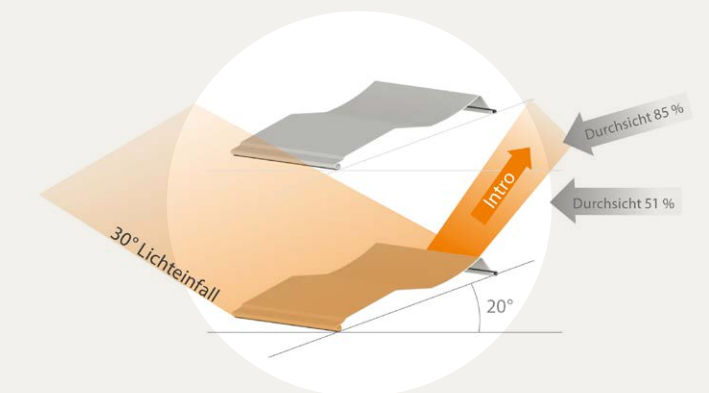

Flachlamelle

- Seil- und schienengeführt
- Schlankes Design
- Geringe Pakethöhen
- Formflexibel

Verfügbare Lamellenbreiten: 50 mm, 80 mm

Gebördelte Lamelle

- Seil- und schienengeführt
- Klassisches Design
- Hohe Stabilität und Beständigkeit
- Optimierte Pakethöhen

Verfügbare Lamellenbreiten: 80 mm

Z-Lamelle

- Seil- und schienengeführt
- Formstabil
- Abdunkelnd
- Verbessertes Schließverhalten

Verfügbare Lamellenbreiten: 80 mm, 90 mm

L-Lamelle / S-Lamelle

- Seil- und schienengeführt
- Elegantes und außergewöhnliches Design
- Funktionale Raumausleuchtung
- Verbessertes Schließverhalten

Verfügbare Lamellenbreiten: 80 mm, 90 mm

Funktion der Lichtleitlamelle (L-Lamelle)

Mittags im Sommer

Die steilen und heißen Sonnenstrahlen werden zurück reflektiert, so bleibt die Hitze draußen, der Raum wird nicht unnötig aufgeheizt und die Sicht nach außen bleibt erhalten. Das indirekte Licht erhellt zusätzlich den Raum ohne störende, blendende Sonnenstrahlen.