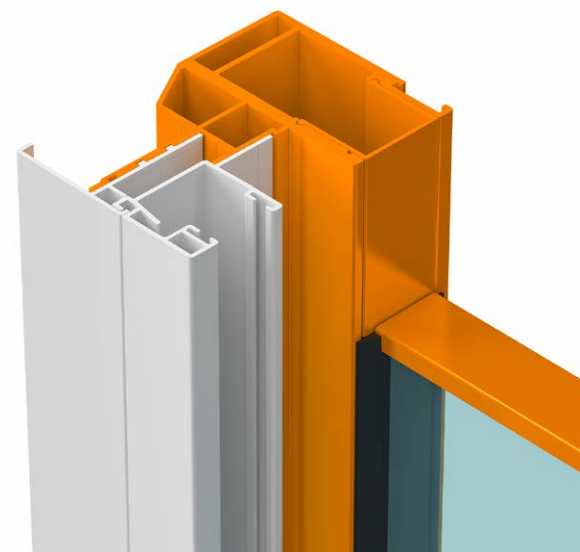

Flachlamelle

- Seil- und schienengeführt
- Schlankes Design
- Geringe Pakethöhen
- Formflexibel

Verfügbare Lamellenbreiten: 50 mm, 80 mm

Gebördelte Lamelle

- Seil- und schienengeführt
- Klassisches Design
- Hohe Stabilität und Beständigkeit
- Optimierte Pakethöhen

Free K Raffstoren tragen maßgeblich zur Fassadengestaltung bei und eignen sich vor allem für den nachträglichen Einbau.

Base

Der Base Raffstore passt sich Ihren Anforderungen an und lässt sich in vorhandene Schächte sowie in Aluminium-Kantblenden integrieren.

ANTRIEBSMÖGLICHKEITEN

„SMART HOME READY“ RAFFSTOREN MIT FUNKMOTOR

Im Neubau sowie in der Sanierung können selten sofort alle Wünsche auf einmal realisiert werden.

„Smart Home Ready“ ist für Hausbesitzer, die nicht von Beginn an ein vollumfängliches Smart-Home-System umsetzen möchten, aber darüber nachdenken, ihre Haustechnik später weiter zu automatisieren, die ideale Lösung.

RAFFSTOREN MIT INSEKTENSCHUTZ

Kombinierte Funktionalität! Raffstoren in Verbindung mit Insektenschutz sorgen für deutlich mehr Wohnqualität und insektenfreie Räume im ganzen Haus.

GLAS-ABSTURZSICHERUNG

Die Glas-Absturzsicherung integriert im PreMo K Raffstore bietet eine platzsparende Lösung, die eine Einheit mit dem Sonnenschutz bildet.