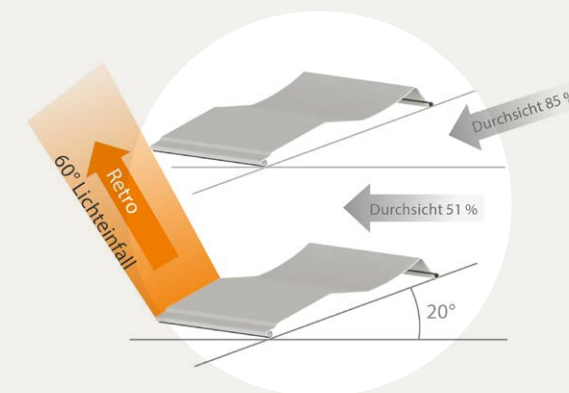

Flachlamelle

- Seil- und schienengeführt
- Schlankes Design
- Geringe Pakethöhen
- Formflexibel

Verfügbare Lamellenbreiten: 50 mm, 80 mm

Gebördelte Lamelle

- Seil- und schienengeführt
- Klassisches Design
- Hohe Stabilität und Beständigkeit
- Optimierte Pakethöhen

Verfügbare Lamellenbreiten: 80 mm

Z-Lamelle

- Seil- und schienengeführt
- Formstabil
- Abdunkelnd
- Verbessertes Schließverhalten

Verfügbare Lamellenbreiten: 80 mm, 90 mm

L-Lamelle / S-Lamelle

- Seil- und schienengeführt
- Elegantes und außergewöhnliches Design
- Funktionale Raumausleuchtung
- Verbessertes Schließverhalten

Verfügbare Lamellenbreiten: 80 mm, 90 mm

Funktion der Lichtleitlamelle (L-Lamelle)

Mittags im Sommer

Die steilen und heißen Sonnenstrahlen werden zurück reflektiert, so bleibt die Hitze draußen, der Raum wird nicht unnötig aufgeheizt und die Sicht nach außen bleibt erhalten. Das indirekte Licht erhellt zusätzlich den Raum ohne störende, blendende Sonnenstrahlen.