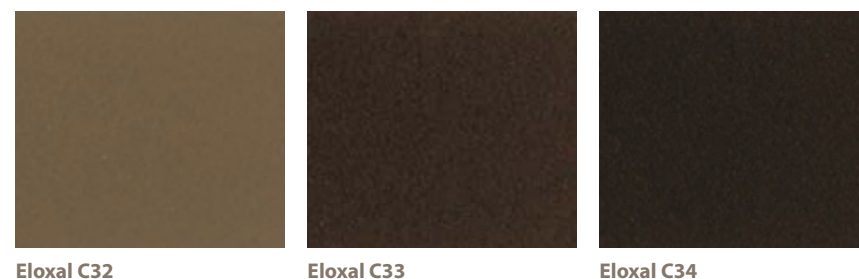

KASTEN- & SCHIENENFARBEN

Die ganze Vielfalt auf einen Blick

Zahlreiche Farbvarianten ermöglichen es, Ihren Raffstore vielseitig zu gestalten und eine ansprechende Wohnatmosphäre zu schaffen.

Standardfarben

RAL 9006 weißaluminium RAL 9007 graualuminium RAL 7016 matt anthrazitgrau DB 703 matt eisenglimmer RAL 9016 matt verkehrsweiß

Sonderfarben

Farben aus RAL Classic K7 in Seidenglanz oder matt. Feinstruktur und HWF (hochwetterfest) auf Anfrage. Herstellerbezogene Pulver auf Anfrage.

Sonderfarben gegen Mehrpreis

Eloxalfarben

Aus Gründen der Qualitätssicherung und durchgängigen Oberflächenbeschaffenheit unserer Produkte, bieten wir die Eloxal Farben C32, C33 & C34 ausschließlich in Pulverbeschichtung an. Mehrpreis beachten.

Eloxal C32 Eloxal C33 Eloxal C34

Farben	Lamellen								
	B 51	B 81	B 82	B 86	B 85	B 83	B 84	B 93	B 94
	50 mm Flachlamelle	80 mm Flachlamelle	80 mm gebördelt	80 mm gebördelt optimiert	80 mm gebördelt versetzt	80 mm Z-Lamelle	80 mm L-Lamelle	90 mm Z-Lamelle	90 mm S-Lamelle
Standardfarben	9006 weißaluminium	■	■	■	■	■	■	■	■
	9007 graualuminium	■	■	■	■	■	■	■	■
	7016 anthrazitgrau	■	■	■	■	■	■	■	■
	DB 703 eisenglimmer	■	■	■	■	■	■	■	■
	9016 verkehrsweiß	■	■	■	■	■	■	■	■
Weitere Lamellenfarben	1011 braunbeige							■	■
	1013 perlweiß		■	■	■	■			
	5002 ultramarinblau			■	■	■			
	5014 taubenblau			■	■	■			
	6005 moosgrün			■	■	■			
	7015 schiefergrau			■	■	■			
	7035 lichtgrau		■	■	■	■	■	■	
	7037 staubgrau								■
	7038 achatgrau		■	■	■	■	■	■	■
	8019 graubraun			■	■	■	■	■	
	9005 tiefschwarz		■	■	■	■			
	9010 reinweiß			■	■	■			
	VSR 071 sepiabraun								■
	VSR 240 beige								■
	RAL	RAL / VSR auf Anfrage	■	■	■	■	■	■	■