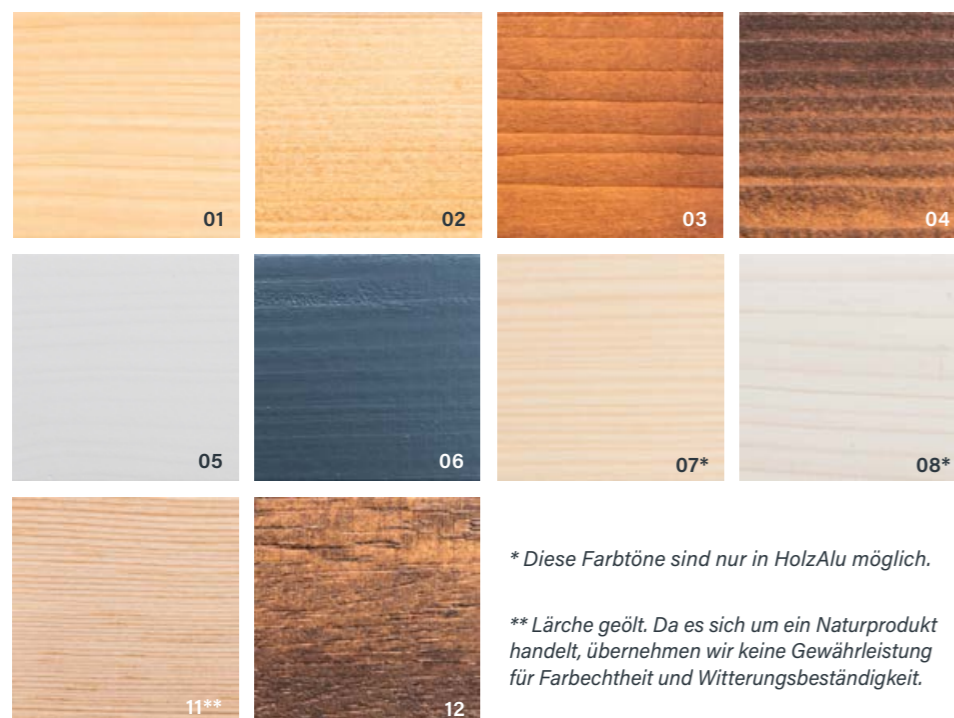

FINDEN SIE IHRE WUNSCH OBERFLÄCHE

+ **Natürliche Holzfenster**

Sie wollen ein natürliches Holzfenster? Unsere Nativa Oberfläche legt den Fokus auf den Holzfarbton, bietet aber zusätzlichen Schutz. Für diese Oberfläche übernehmen wir im Außenbereich keine Gewährleistung für Farbechtheit und Witterungsbeständigkeit. Hier empfehlen wir das Anbringen einer robusten Aluminiumvorsatzschale.

+ **Lackierte Oberfläche**

Mit einer Vielzahl an verschiedenen Lacken für jede Holzart erfüllen PUTZ Holzfenster Ihren individuellen Farbwunsch.

* Diese Farbtöne sind nur in HolzAlu möglich.

** Lärche geölt. Da es sich um ein Naturprodukt handelt, übernehmen wir keine Gewährleistung für Farbechtheit und Witterungsbeständigkeit.