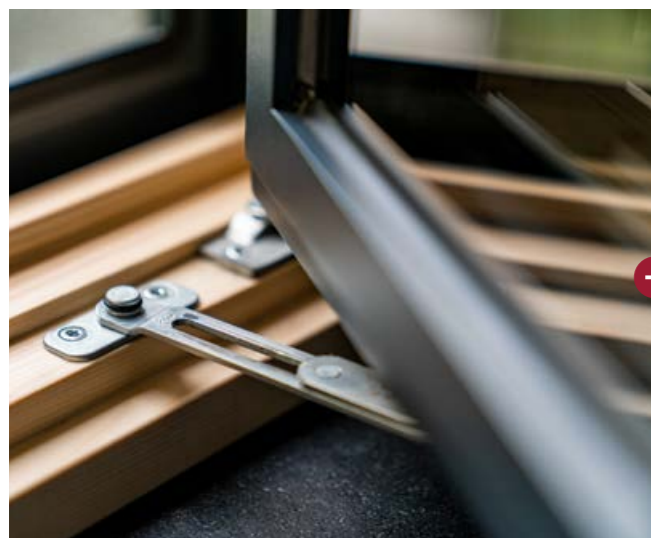

Design & Optik

Unsere verdecktliegende Bandseite wird allen Ansprüchen gerecht. Keine sichtbaren Bänder, keine Abdeckkappen – unser Roto Designo ist ein optisches Highlight. Außerdem ist er besonders langlebig, sorgt für eine ununterbrochene Dichtung und dadurch für eine bessere Wärmedämmung.